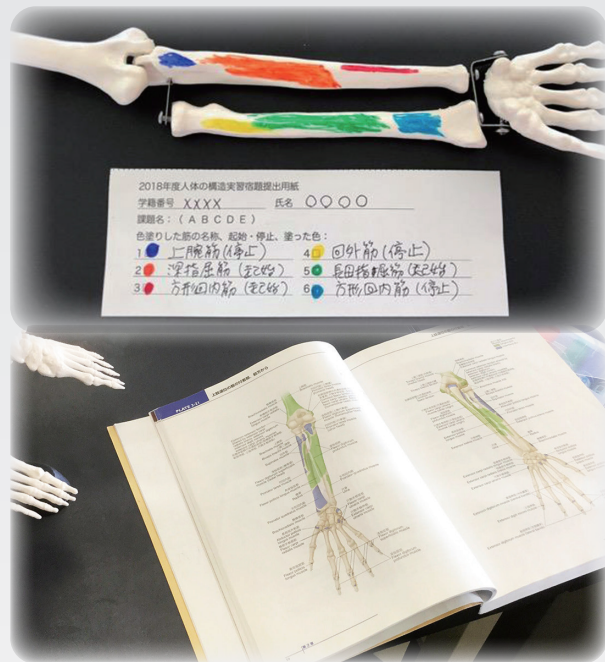

解剖学の学生教材用 パーソナル(1/2) 骨モデル標本

力 描ケルトン

描いて消せる、実感して体得!

実用新案登録済

1/2 男性成人全身骨格 (1.2kg)
スタンダー式 (0.3kg) 付属

ホワイトボードペンで
繰り返し描ける

画面 (二次元教材) に比べ、
格段に理解しやすく
体感的にイメージしやすい

自習課題、自宅学習にも最適

茨城県立医療大学 医科学センター 教授 馬場 健 開発指導

使用上のご注意

- 描き消しできるのは骨格モデルの表面部分のみです
- 油性マーカー、ペイントマーカー等は使用出来ません

商品規格

品名	カラー	総重量	包装	型式	JANコード
カケルトン	オフホワイト	1.5kg	1 式包装	MKT-1	4589413370512

設計・製造 株式会社シグレイ <http://www.shigray.com/>