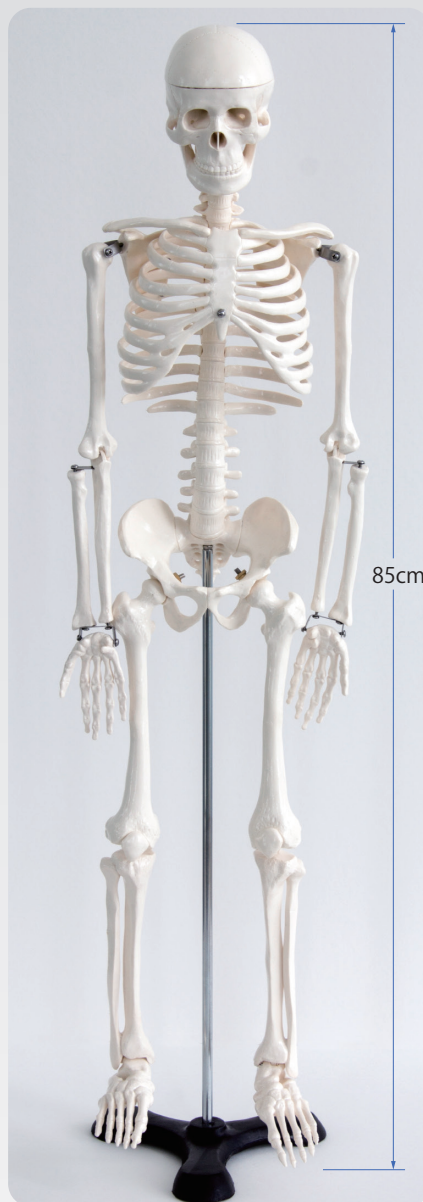

解剖学の学生教材用 パーソナル(1/2) 骨モデル標本

力 描ケルトン

描いて消せる、実感して体得!

実用新案登録済

1/2 男性成人全身骨格 (1.2kg)
スタンダー式 (0.3kg) 付属

ホワイトボードペンで
繰り返し描ける

画面 (二次元教材) に比べ、
格段に理解しやすく
体感的にイメージしやすい

自習課題、自宅学習にも最適

茨城県立医療大学 医科学センター 教授 馬場 健 開発指導

使用上のご注意

- 描き消しできるのは骨格モデルの表面部分のみです
- 油性マーカー、ペイントマーカー等は使用出来ません

商品規格

品名	カラー	総重量	包装	型式	JANコード
カケルトン	オフホワイト	1.5kg	1 式包装	MKT-1	4589413370512

設計・製造 株式会社シグレイ <http://www.shigray.com/>